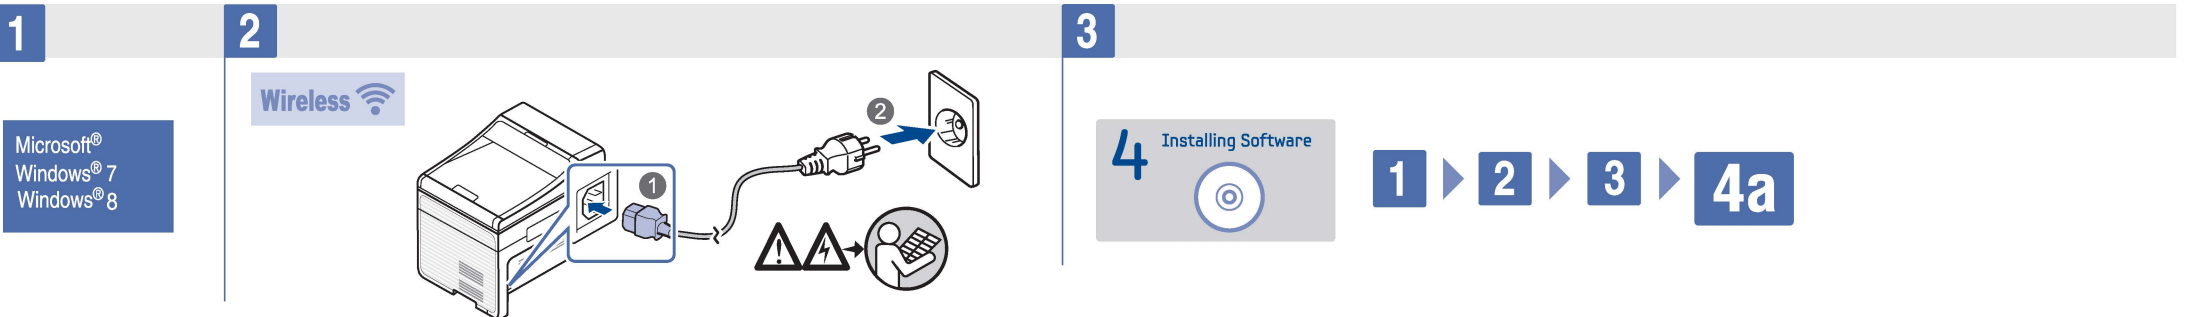

3 Connecting Cable

Connecting Fax Line (fax user only)