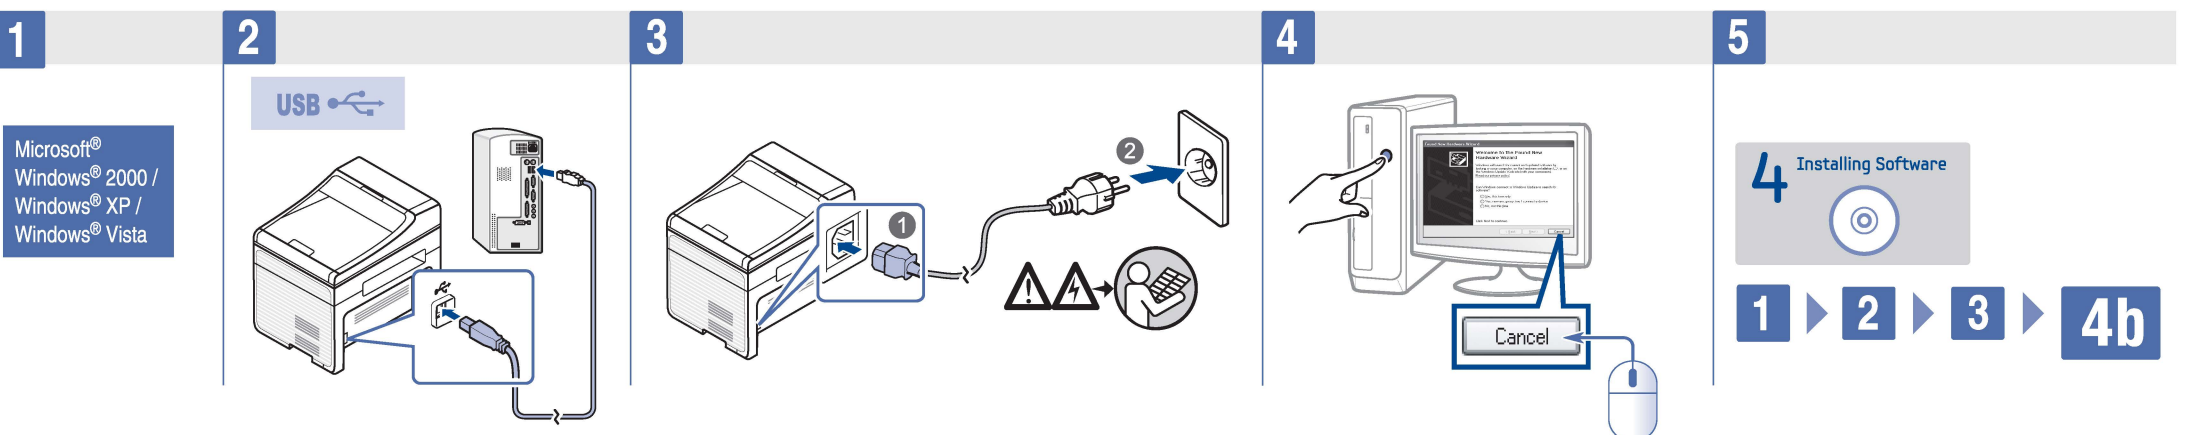

3 Connecting Cable

Connecting Fax Line (fax user only)