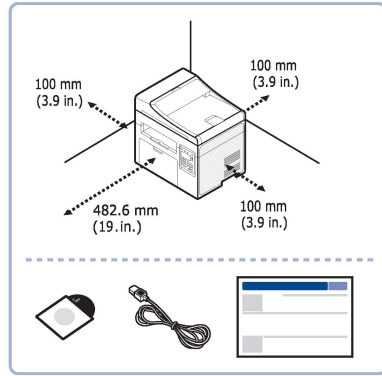

quick installation guide

Dell™ B1165nfw Laser MFP

DE Kurzinstallationsanleitung
FR Guide d'installation rapide
IT Guida di installazione rapida
ES Guía rápida de instalación

BR Manual de Instalação Rápida
NL Beknopte installatiehandleiding
SE Snabbinstallationsanvisning
DK Lyninstallationsvejledning

NO Hurtiginstallasjonsguide
GR Οδηγός γρήγορης εγκατάστασης
HU Gyors telepítési útmutató
PL Skrócona instrukcja instalacji

CZ Stručná instalační příručka
CN 快速安装指南

1 Installing the toner cartridge